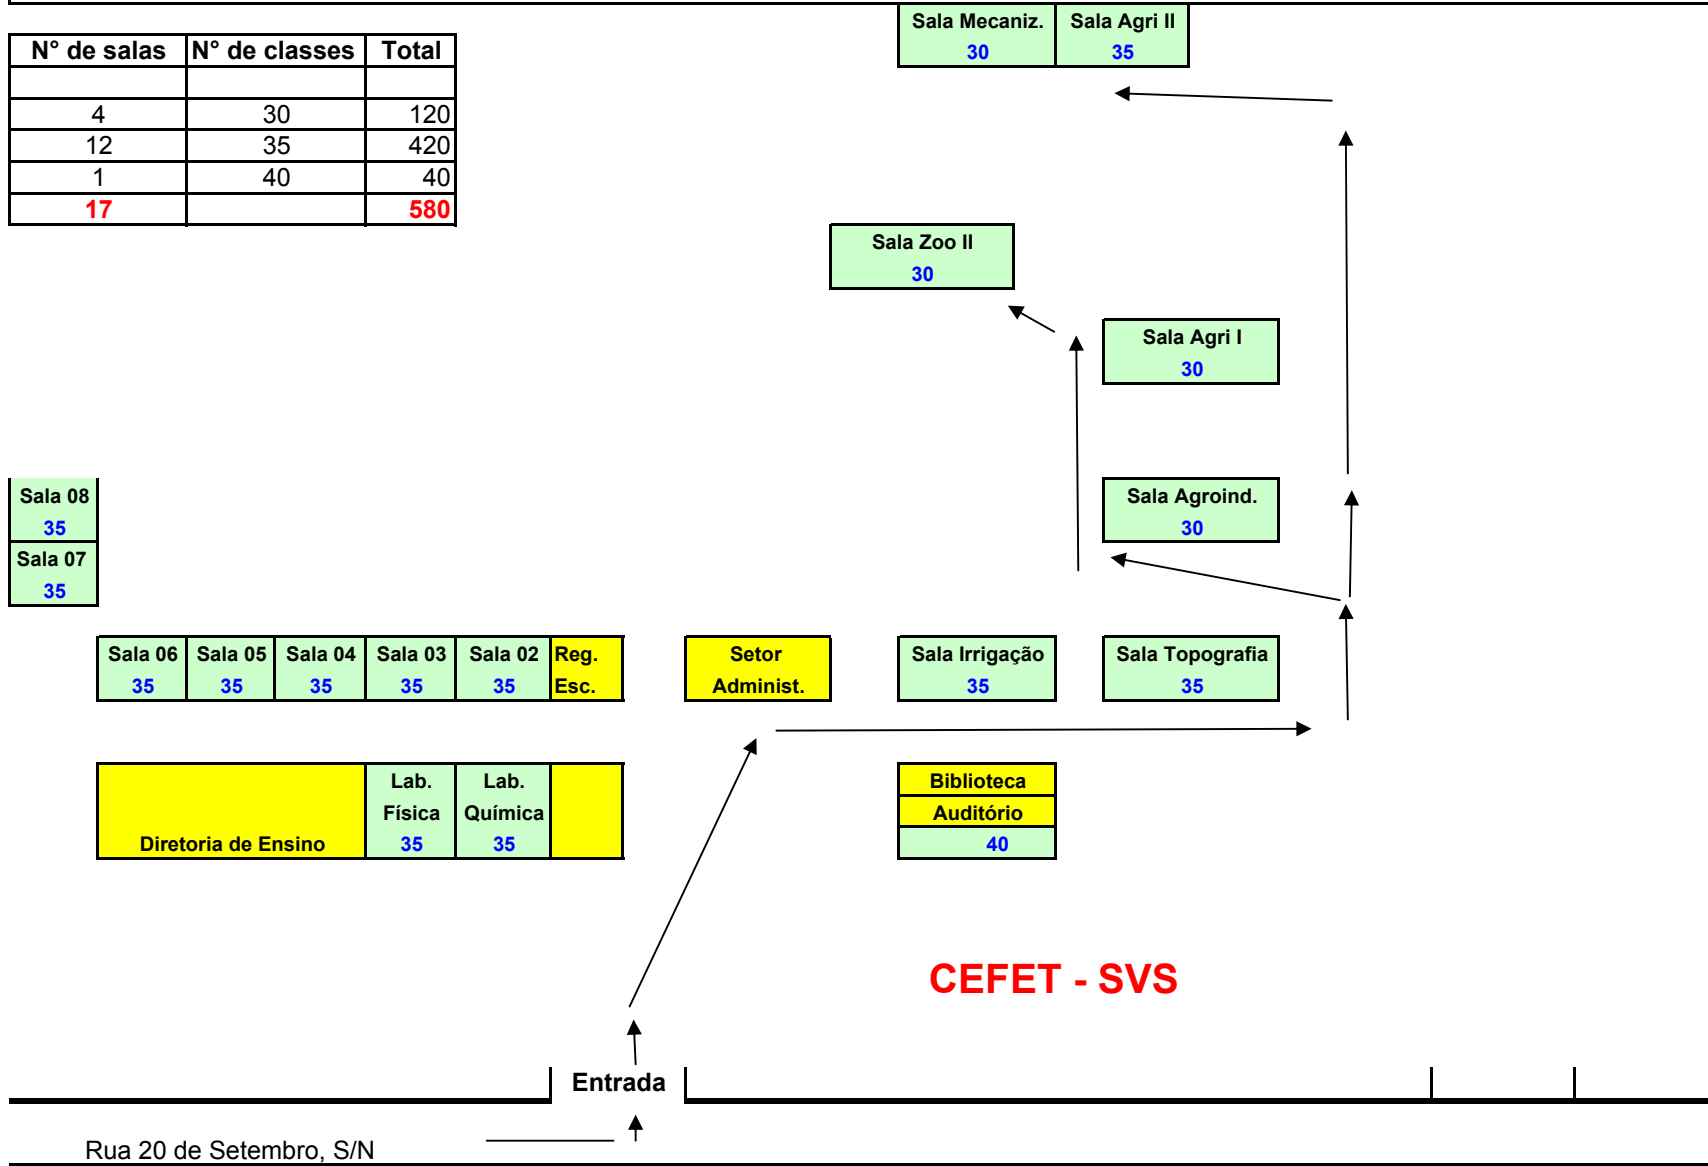

**SALAS PARA O CONCURSO PÚBLICO DOCENTES - 2008**

Nº de salas	Nº de classes	Total
4	30	120
12	35	420
1	40	40
<b>17</b>		<b>580</b>

**SALAS PARA O CONCURSO PÚBLICO DOCENTES - 2008**

**Total 315 lugares em 09 salas**